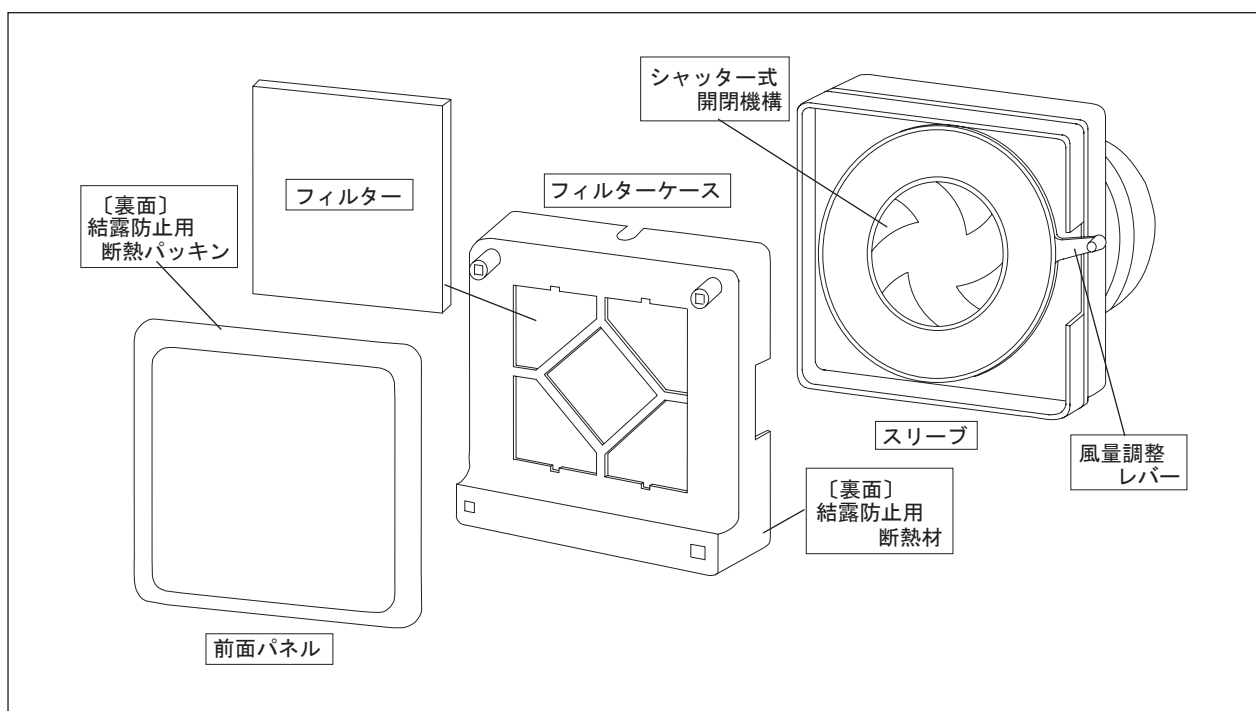

給気口 すずらん

特長

- 給気量を無段階で調節可能な **シャッター開閉機構**
- 上・左・右の三方向吹き出しにより冷気が直接下方向へ行かないので不快感の緩和を目的とした **ダウンドラフト防止構造**
- お手入れやメンテナンスも容易な **防塵フィルター採用**
- 温度差による結露を予防 **断熱パッキン付き**

『給気口すずらん』は第三種換気で使用する自然給気口です。自然給気口に必要な機能とは、新鮮な外気を安定して室内に取り込むことです。『すずらん』の取付は簡単（ビス4本で固定）で、清掃も3か月に一度、フィルターを中性洗剤で水洗いするだけの楽々メンテナンス設計です。

給気口すずらん

部品構成

規格・仕様

品名	規格・寸法	材質	入数
給気口 すずらん	150×150×90・替フィルター1枚付	ABS樹脂	5個
替用フィルター	-	不織布	5枚

給気口『すずらん』は数多くの特性を併せ持つ優れたレジスターです。第三種換気システム等の給気口としてご利用頂けます。逆流防止型ベントキャップ『北風くん』との併用により、さらに効果アップ。