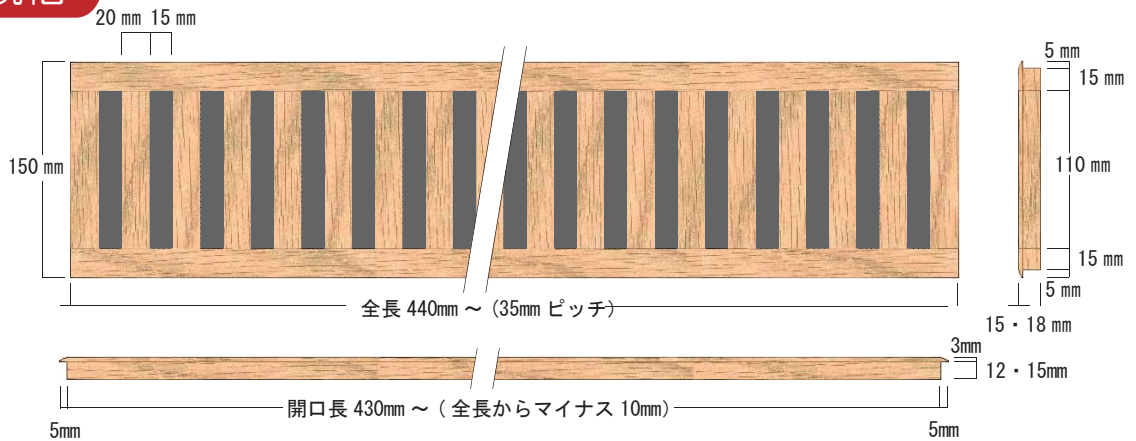

木製の特長を最大限に活かした床下ガラリ！

セミオーダーメイド 木製床下ガラリ

札幌商工会議所認証

北のブランド 2017 金賞受賞

特長

- ・セミオーダーで作製します。
- ・木製ならではの質感。(道産材使用)
- ・長さ、床厚、カラーが選べる。
- ・シンプルで丈夫な構造。
- ・難燃性のネットを使用。
- ・取付簡単。(固定用ビス付属)
- ・独自の生産ラインでローコスト。

製品規格

開口部

※ 開口部のクリアランスは1～2mm程度で仕上げてください。

取付施工

規格・仕様

サイズ： 長さは、440～1,805mm（35mmピッチ）でお選び頂けます。
厚みは、床材に合わせて12・15mmを用意。

幅は固定、実寸法で150mm、取付寸法で140mm。

カラー： クリア・^{ダーク}Dブラウン・ホワイト・無塗装の4タイプを用意。

有効開口面積（ αA ）： 給気方向=190.8 cm²/m・排気方向=210.4 cm²/m