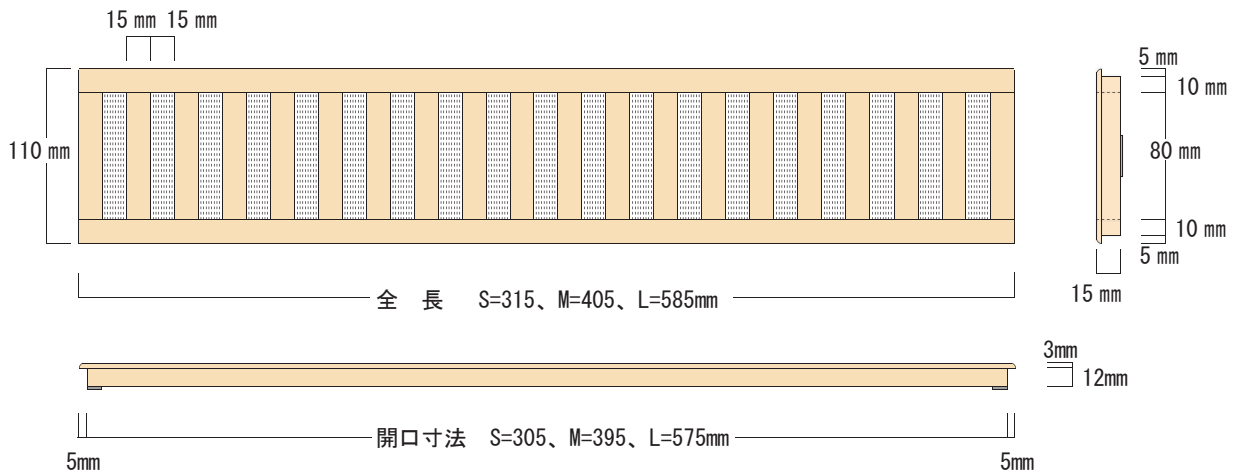

ワイドタイプ

※ 強度保持の為、床厚 12mm は製作出来ません。

| 規 格 | | カ ラ ー | | 床材厚み | | 材 質 | 有効開口面積 (α A) | |
|-------|-------|-------|-------|---------|------|--------|--------------|------|
| サイズ | 開口寸法 | 基本色 | オプション | 選 択 不 可 | | | 給気方向 | 排気方向 |
| 440 | 430 | 無塗装 | 塗装可 | - | 15mm | 北海道産堅木 | 現在測定中 | |
| 615 | 605 | 無塗装 | 塗装可 | - | 15mm | | | |
| 790 | 780 | 無塗装 | 塗装可 | - | 15mm | | | |
| 930 | 920 | 無塗装 | 塗装可 | - | 15mm | | | |
| 1,210 | 1,200 | 無塗装 | 塗装可 | - | 15mm | | | |

木製壁用ガラリ（蹴込ガラリ）

特長

木製ならではの質感。
 壁固定式なので取付場所に困りません。
 マグネット採用で脱着も簡単。
 シンプルで丈夫な構造。
 難燃性のネットを使用。
 サイズは3種類から選べます。
 独自の生産ラインでローコスト。

通気・換気部材

規格・仕様

| 品名 | 規格 (長×幅×厚) | | 材質 | カラー | 有効開口面積 (αA) | |
|----------|------------|------------|-------|-----|-------------|------|
| | サイズ | 取付寸法 | | | 給気方向 | 排気方向 |
| 木製壁用ガラリS | 315×110×15 | 305×100×12 | スプルス材 | 無塗装 | 現在測定中 | |
| 木製壁用ガラリM | 405×110×15 | 395×100×12 | スプルス材 | 無塗装 | | |
| 木製壁用ガラリL | 585×110×15 | 575×100×12 | スプルス材 | 無塗装 | | |