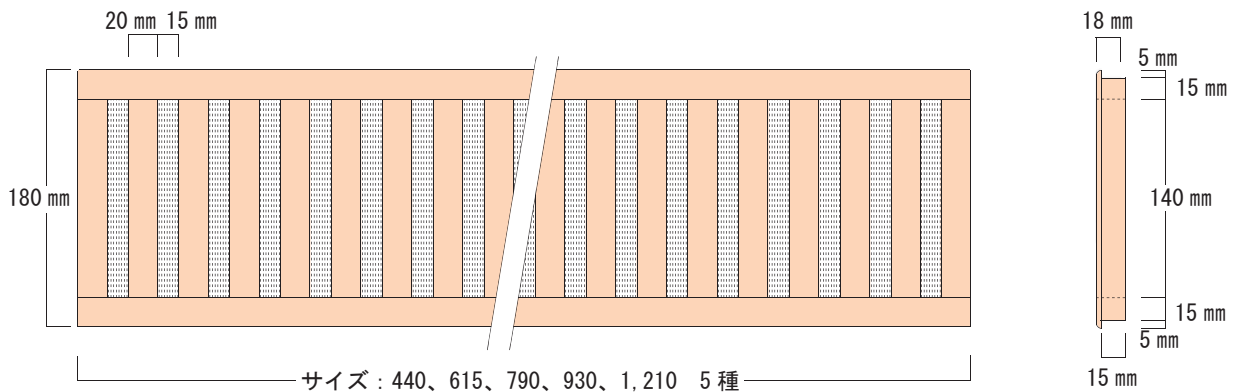

ご要望にお応えして、幅の違うガラリもご用意しました。

木製床下ガラリ **スリム・ワイド**

基礎断熱合理化部材
通気・換気部材

スリムタイプ

| 規 格 | | カ ラ ー | | 床材厚み | | 材 質 | 有効開口面積 (α A) | |
|-------|-------|-------|-------|------|------|--------|--------------|------|
| サイズ | 開口寸法 | 基本色 | オプション | 選 択 | | | 給気方向 | 排気方向 |
| 315 | 305 | 無塗装 | 塗装可 | 12mm | 15mm | 北海道産堅木 | 現在測定中 | |
| 435 | 425 | 無塗装 | 塗装可 | 12mm | 15mm | | | |
| 615 | 605 | 無塗装 | 塗装可 | 12mm | 15mm | | | |
| 795 | 785 | 無塗装 | 塗装可 | 12mm | 15mm | | | |
| 915 | 905 | 無塗装 | 塗装可 | 12mm | 15mm | | | |
| 1,215 | 1,205 | 無塗装 | 塗装可 | 12mm | 15mm | | | |

ワイドタイプ

※ 強度保持の為、床厚 12mm は製作出来ません。

| 規 格 | | カ ラ ー | | 床材厚み | | 材 質 | 有効開口面積 (α A) | |
|-------|-------|-------|-------|---------|------|--------|--------------|------|
| サイズ | 開口寸法 | 基本色 | オプション | 選 択 不 可 | | | 給気方向 | 排気方向 |
| 440 | 430 | 無塗装 | 塗装可 | - | 15mm | 北海道産堅木 | 現在測定中 | |
| 615 | 605 | 無塗装 | 塗装可 | - | 15mm | | | |
| 790 | 780 | 無塗装 | 塗装可 | - | 15mm | | | |
| 930 | 920 | 無塗装 | 塗装可 | - | 15mm | | | |
| 1,210 | 1,200 | 無塗装 | 塗装可 | - | 15mm | | | |