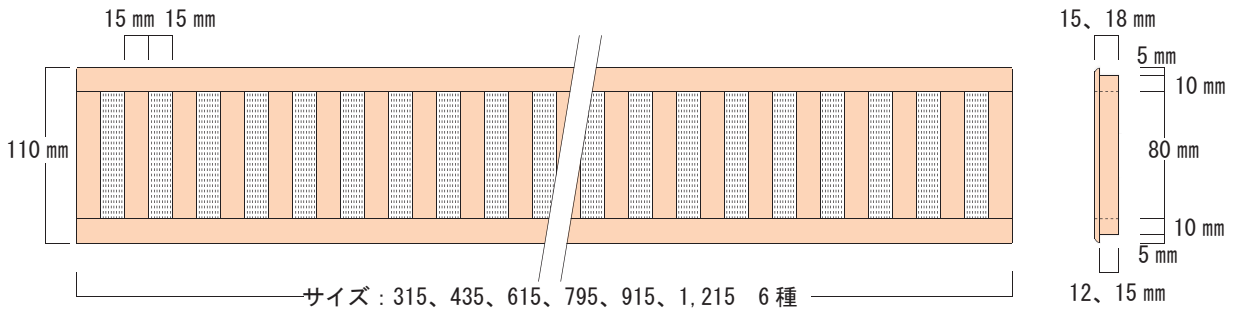

ご要望にお応えして、幅の違うガラリもご用意しました。

木製床下ガラリ **スリム・ワイド**

基礎断熱合理化部材
通気・換気部材

スリムタイプ

規 格		カ ラ ー		床材厚み		材 質	有効開口面積 (α A)	
サイズ	開口寸法	基本色	オプション	選 択			給気方向	排気方向
315	305	無塗装	塗装可	12mm	15mm	北海道産堅木	現在測定中	
435	425	無塗装	塗装可	12mm	15mm			
615	605	無塗装	塗装可	12mm	15mm			
795	785	無塗装	塗装可	12mm	15mm			
915	905	無塗装	塗装可	12mm	15mm			
1,215	1,205	無塗装	塗装可	12mm	15mm