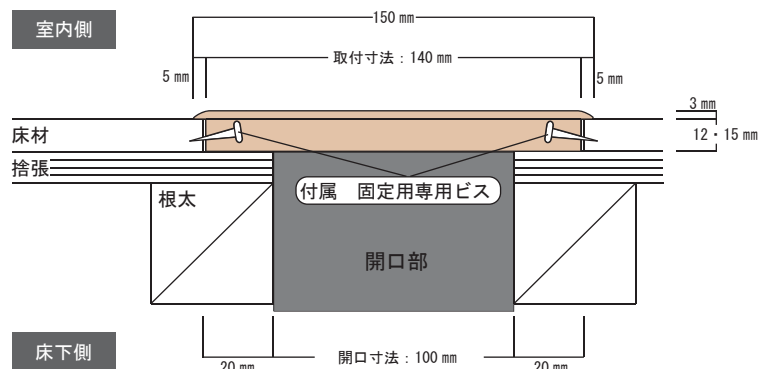

木製の特長を最大限に活かした床下ガラリ！

セミオーダーメイド 木製床下ガラリ

札幌商工会議所認証

北のブランド 2017 金賞受賞

特長

- ・セミオーダーで作製します。
- ・木製ならではの質感。(道産材使用)
- ・長さ、床厚、カラーが選べる。
- ・シンプルで丈夫な構造。
- ・難燃性のネットを使用。
- ・取付簡単。(固定用ビス付属)
- ・独自の生産ラインでローコスト。

製品規格

開口部

※ 開口部のクリアランスは1～2mm程度で仕上げてください。

取付施工

規格・仕様

サイズ： 長さは、440～1,805mm（35mmピッチ）でお選び頂けます。
厚みは、床材に合わせて12・15mmを用意。

幅は固定、実寸法で150mm、取付寸法で140mm。

カラー： クリア・^{ダーク}Dブラウン・ホワイト・無塗装の4タイプを用意。

有効開口面積（ αA ）： 給気方向=190.8 cm²/m・排気方向=210.4 cm²/m

ワイドタイプ

※ 強度保持の為、床厚 12mm は製作出来ません。

| 規 格 | | カ ラ ー | | 床材厚み | | 材 質 | 有効開口面積 (α A) | |
|-------|-------|-------|-------|---------|------|--------|--------------|------|
| サイズ | 開口寸法 | 基本色 | オプション | 選 択 不 可 | | | 給気方向 | 排気方向 |
| 440 | 430 | 無塗装 | 塗装可 | - | 15mm | 北海道産堅木 | 現在測定中 | |
| 615 | 605 | 無塗装 | 塗装可 | - | 15mm | | | |
| 790 | 780 | 無塗装 | 塗装可 | - | 15mm | | | |
| 930 | 920 | 無塗装 | 塗装可 | - | 15mm | | | |
| 1,210 | 1,200 | 無塗装 | 塗装可 | - | 15mm | | | |