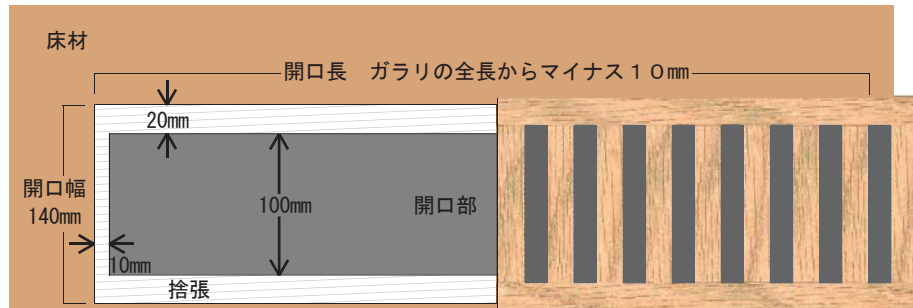

木製の特長を最大限に活かした床下ガラリ！

セミオーダーメイド 木製床下ガラリ

札幌商工会議所認証

北のブランド 2017 金賞受賞

特長

- ・セミオーダーで作製します。
- ・木製ならではの質感。(道産材使用)
- ・長さ、床厚、カラーが選べる。
- ・シンプルで丈夫な構造。
- ・難燃性のネットを使用。
- ・取付簡単。(固定用ビス付属)
- ・独自の生産ラインでローコスト。

製品規格

開口部

※ 開口部のクリアランスは1～2mm程度で仕上げてください。

取付施工

規格・仕様

サイズ： 長さは、440～1,805mm（35mmピッチ）でお選び頂けます。
厚みは、床材に合わせて12・15mmを用意。

幅は固定、実寸法で150mm、取付寸法で140mm。

カラー： クリア・^{ダーク}Dブラウン・ホワイト・無塗装の4タイプを用意。

有効開口面積（ αA ）： 給気方向=190.8 cm²/m・排気方向=210.4 cm²/m