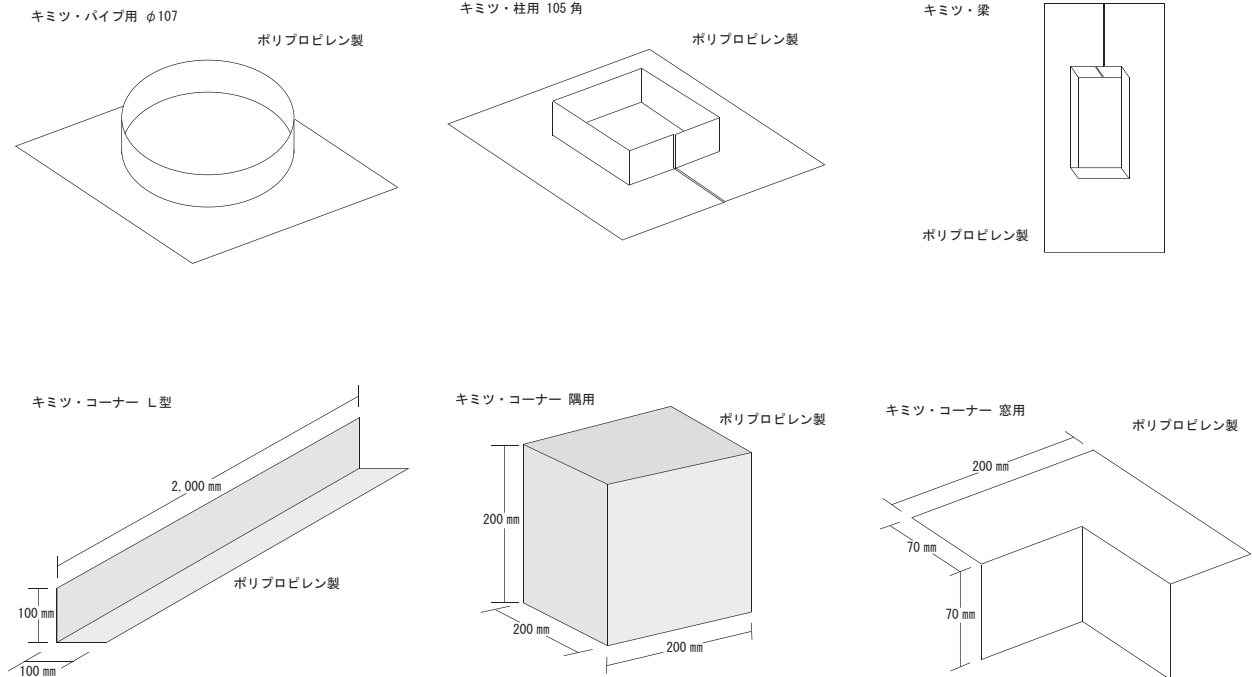

豊富な気密化部材のラインナップ

気密化補助部材

特長

柔軟性が良く、冬場でも施工し易い。
 しっかりとした厚みで破れにくい。
 表面処理により気密テープが付き易い
 様々な部位に対応している。

施工

キミツ・パイプ用

キミツ・梁

キミツ・コーナー

キミツ・柱

キミツ・コーナー窓用

規格・仕様

商品名	規格・寸法	材質	入数
キミツ・パイプ用 φ65	140×140×25	ポリプロピレン	10枚
キミツ・パイプ用 φ92	160×160×25	ポリプロピレン	10枚
キミツ・パイプ用 φ107	180×180×25	ポリプロピレン	10枚
キミツ・パイプ用 φ120	195×195×25	ポリプロピレン	10枚
キミツ・パイプ用 φ155	230×230×25	ポリプロピレン	10枚
キミツ・柱 105角	235×235×30	ポリプロピレン	100枚
			10枚
キミツ・柱 120角	240×240×30	ポリプロピレン	100枚
			10枚
キミツ・梁 240	590×285×60	ポリプロピレン	50枚
キミツ・梁 310	590×285×60	ポリプロピレン	50枚
キミツ・コーナー L型	100×100×2,000	ポリプロピレン	50枚
キミツ・コーナー 隅用	200×200×200	ポリプロピレン	20枚
キミツ・コーナー 窓用	200×200×70	ポリプロピレン	100枚
			20枚