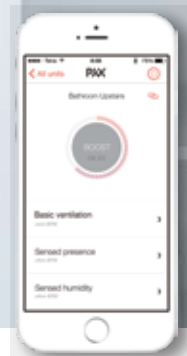

ゼロエネ・省エネ建築物の総合コンサルタント

エディフィス 省エネテック株式会社