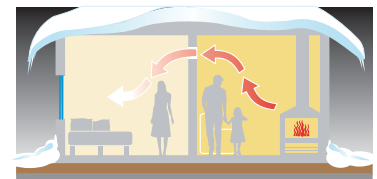

メンテナンスの容易さもデザインとして高評価

スマートフォンで簡単に設定・コントロールが可能

PAX Norte の使い方は無限大。

用途① 24 時間換気 — 24 Hour Ventilation

電源を入れるだけの簡単セッティング

24 時間換気として使用する場合、アプリは必要ありません。電源を入れるだけで作動します。

【初期設定の内容】

- 24 時間換気：30% 運転 (36m³/h)
- 照明・人感反応時：60% 運転 (68.5m³/h)
- 温度反応時：85% 運転 (90m³/h)

トイレ・洗面・バス・ウォークインクローゼットなどで人の移動や照明のオン・オフ、急な温度上昇を感知して、風量を自動で調整します。

【24時間換気の場合】設置して電源をいれるだけ

用途② 温度感知サーキュレーター ~ Smart Air Circulation with APP

部屋間の空気を効果的に循環

お部屋の温度が、暖かい場合と涼しい場合の2パターンの風量を設定し、部屋間サーキュレーターとして使用します。冬季に室内が寒い場合には停止、暖かければ運転し暖気を隣の部屋へ。

夏季に室内が暑い場合は停止、涼しくなれば冷気を隣のお部屋へ送風できます。

デセントラル熱交換換気システム「ヴェントサン」と併用すれば、さらに効果的に部屋間の温度差や湿度差をなくし、ヒートショック・結露・カビを予防します。

【冬の場合】リビングの暖房熱を他の部屋へ循環

用途③ 湿度・照明・人感センサー ~ Smart Air Control with APP

用途に合わせて、快適に空気環境をコントロール

急激な湿度上昇を感知すると湿度が元にもどるまで自動で湿気を排出します。浴室やサンルーム、来客時、寒い朝などに効果を発揮します。

【スマートフォンアプリから設定するその他の内容】

● ブーストモード

一時的に風量を拡大し、早急な換気を行います。

● サイレントアワー

全てのセンサーが OFF になり常に弱運転で運転。駆動音が気になる深夜などに効果的です。

● オートサイクル

12 時間に一度最大速度で運転します。例えば、朝に窓を開けずにお部屋の空気をリフレッシュできます。

【浴室の場合】湿度が上がると自動的に排出