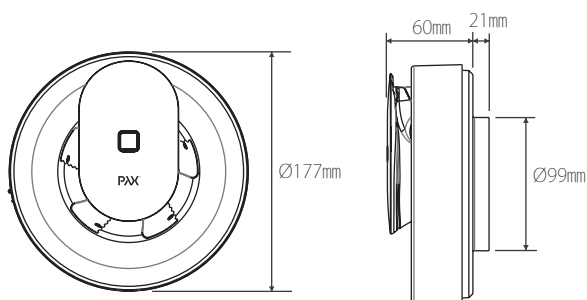

PAX Norte 寸法表

●このカタログの記載内容は、予告なしに変更されることがあります。

●本文中の社名、商品名は各社の商標または登録商標です。

エディフィス省エネテック株式会社は、日本国内における PAX 社 (スウェーデン) の正規代理店です。

EDFS Edifice energy saving technology

エディフィス 省エネテック株式会社

本社：〒181-0013 東京都三鷹市下連雀 3-32-3 三鷹産業プラザアネックス 2F-G
TEL. 0422-26-6922 eFax. 03-6740-1943 E-mail: contact@edfs.co.jp

西日本営業所：〒598-0034 大阪府泉佐野市長滝 1221-1

<https://edfs.co.jp>

お問い合わせ先