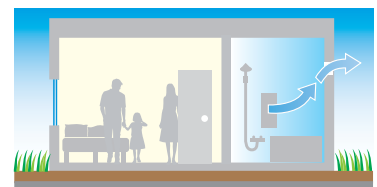

夏季に室内が暑い場合は停止、涼しくなれば冷気を隣のお部屋へ送風できます。

デセントラル熱交換換気システム「ヴェントサン」と併用すれば、さらに効果的に部屋間の温度差や湿度差をなくし、ヒートショック・結露・カビを予防します。

【冬の場合】リビングの暖房熱を他の部屋へ循環

用途③ 湿度・照明・人感センサー ~ Smart Air Control with APP

用途に合わせて、快適に空気環境をコントロール

急激な湿度上昇を感知すると湿度が元にもどるまで自動で湿気を排出します。浴室やサンルーム、来客時、寒い朝などに効果を発揮します。

【スマートフォンアプリから設定するその他の内容】

● ブーストモード

一時的に風量を拡大し、早急な換気を行います。

● サイレントアワー

全てのセンサーが OFF になり常に弱運転で運転。駆動音が気になる深夜などに効果的です。

● オートサイクル

12 時間に一度最大速度で運転します。例えば、朝に窓を開けずにお部屋の空気をリフレッシュできます。

【浴室の場合】湿度が上がると自動的に排出